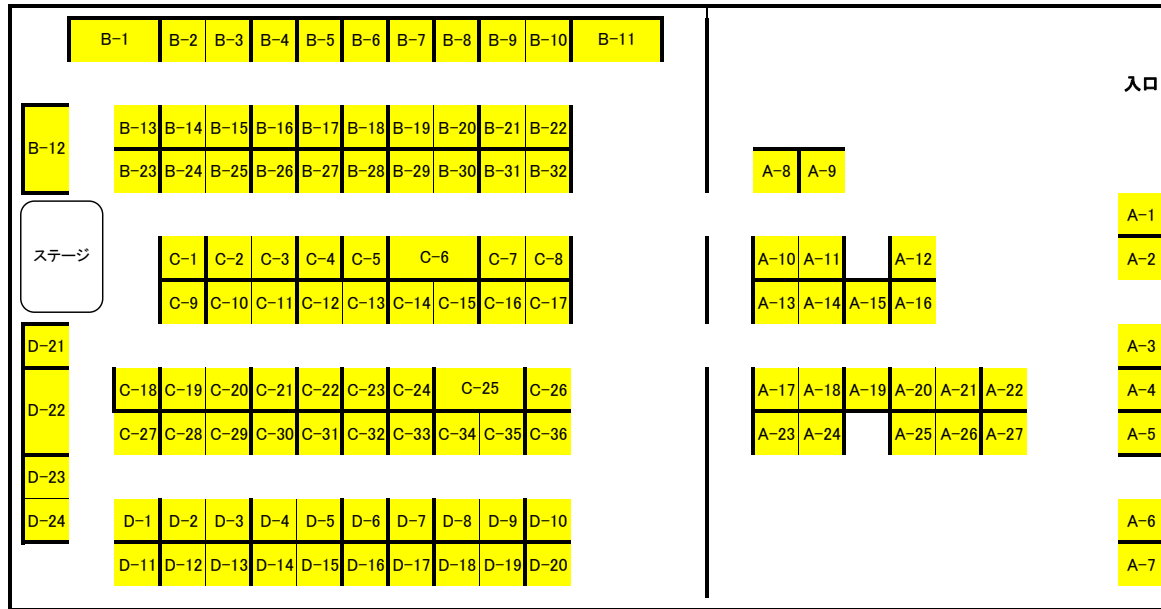

ラフォーレミュージアム六本木 出展アーティストブース一覧

*は、TNGS会員です。

- A-1 青木 智*
- A-2 とやまきこ
- A-3 とも。*
- A-4 HINO
- A-5 Hideki.T
- A-6 大内裕子
- A-7 尾花 賢一
- A-8 藤吉憲典*
- A-9 藤村 幹
- A-10 大森愛子*
- A-11 有泉 明音*
- A-12 川村 燎平*
- A-13 yucke*
- A-14 ami
- A-15 巫
- A-16 大森みず紀
- A-17 利紗
- A-18 くらたまし
- A-19 大西 高志
- A-20 橋京身
- A-21 menchi
- A-22 金子貴尚
- A-23 桑田まゆこ
- A-24 末松 享子*
- A-25 並河絵莉
- A-26 kapi tre.3*
- A-27 大野雄一郎*
- B-1 C-DEPOT*
- B-2 佐々木 睦
- B-3 葛西 剛太

- B-4 naohiko*
- B-5 金田花季*
- B-6 andonuts
- B-7 安井真人*
- B-8 仲林香織
- B-9 ソエジマ ケイタ*
- B-10 中ノ田一
- B-11 内田江美
- B-12 バニーコルアート
- B-13 馬画鹿家
- B-14 かんの自然
- B-15 戸賀崎珠穂*
- B-16 船橋明裕*
- B-17 TETSU*
- B-18 山元ひさ子*
- B-19 蒼野甘夏
- B-20 加藤奈々誉
- B-21 横山真理
- B-22 中井ヒトミ
- B-23 河端通浩
- B-24 UKE
- B-25 上田浩平
- B-26 徳重秀樹
- B-27 宮川政幸
- B-28 小林 敏大
- B-29 守野 航*
- B-30 アペアサコ*
- B-31 つみき つみき
- B-32 鈴木千晴*
- C-1 福井直子(DNAT)